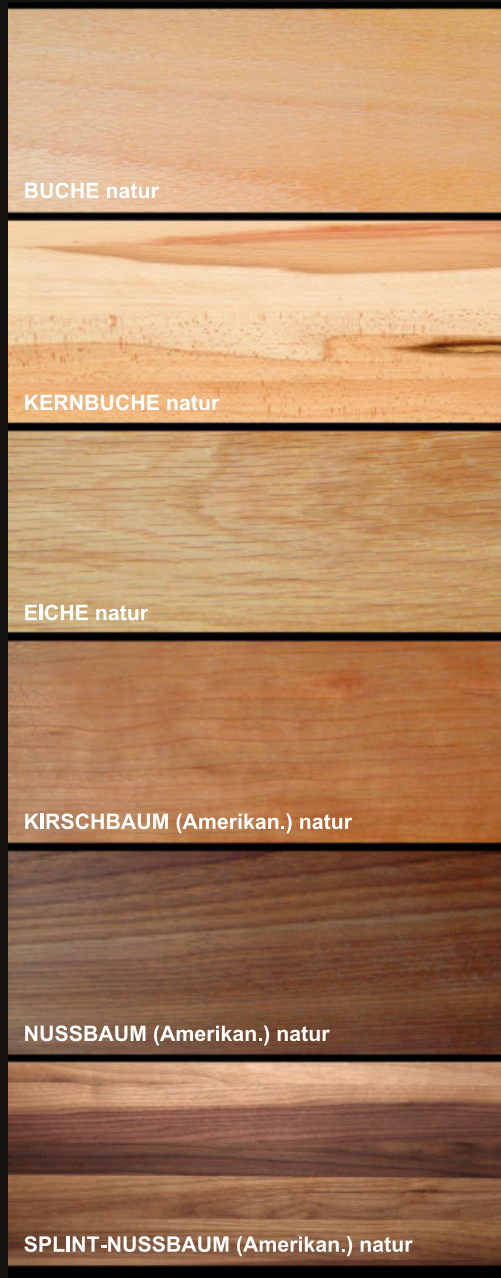

Naturhölzer

(mit Öl-Wachs-Oberfläche)

Farbig gebeizte + klar lackierte Oberflächen

Farbgruppe 1:

Eiche, farbig pigmentiert

mit Öl-Wachs-Oberfläche
(Aufpreis wie Farbgruppe 1)

Farbgruppe 2:

Druckbedingte Farbabweichungen vorbehalten.