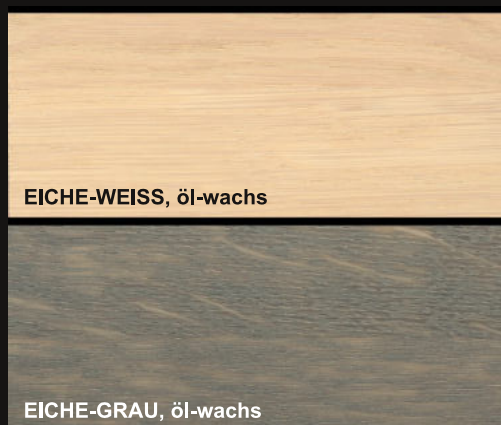

Naturhölzer

(mit Öl-Wachs-Oberfläche)

Farbig gebeizte + klar lackierte Oberflächen

Farbgruppe 1:

Eiche, farbig pigmentiert

mit Öl-Wachs-Oberfläche
(Aufpreis wie Farbgruppe 1)

Farbgruppe 2:

Druckbedingte Farbabweichungen vorbehalten.